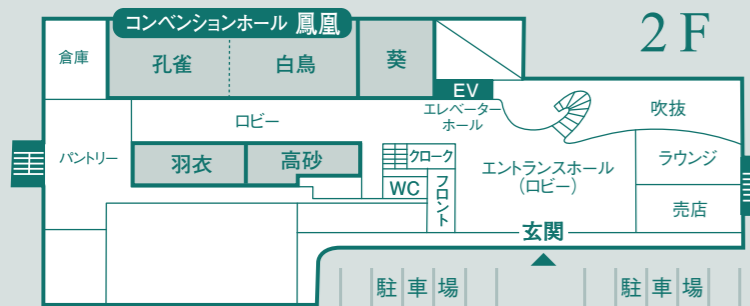

ホテル 別府パストラル フロアガイド

6F

5F

4F

3F

2F

1F

1F

大宴会場 つるみ(たかさき・ゆふ・くじゅう)
中宴会場 さくら(もも・うめ)
レストラン ルミナス
大浴場・露天風呂
セミナーハウス大樹(青葉・紅葉)

2F

玄関・エントランスホール(ロビー)
コンベンションホール 鳳凰(孔雀・白鳥)
多目的会場(葵・羽衣・高砂)
ラウンジ
売店

3F~6F

客室

1F 大宴会場

会場	広さ(m)
つるみ	和 380
たかさき	和 170
ゆふ	和 95
くじゅう	和 115