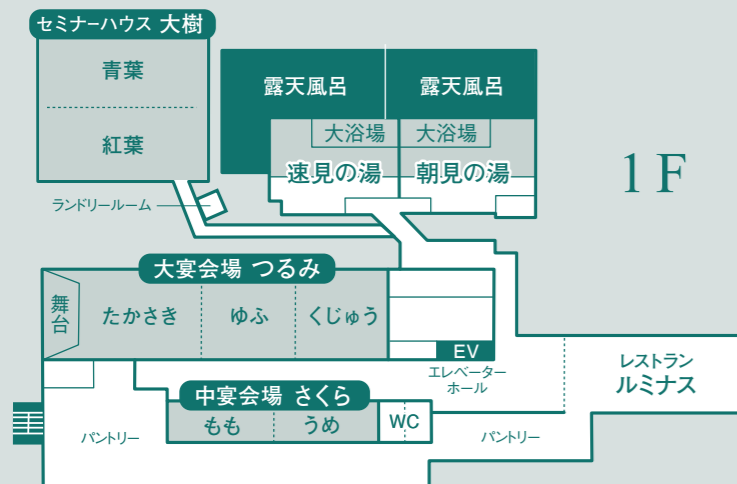

Beppu Onsen , Hotel Beppu
PASTORAL

FLOOR GUIDE

ホテル 別府パストラル
フロアガイド

別府温泉 ホテル別府
パストラル

大分県別府市東荘園町1-4
Tel.0977-23-4201 Fax.0977-25-3610

別府パストラル [検索](#)

 ・別府インターより車で約10分
 ・JR別府駅よりタクシーで約5分

FLOOR GUIDE

ホテル 別府パストラル フロアガイド

6F

5F

4F

3F

2F

1F

1F

大宴会場 つるみ(たかさき・ゆふ・くじゅう)
中宴会場 さくら(もも・うめ)
レストラン ルミナス
大浴場・露天風呂
セミナーハウス大樹(青葉・紅葉)

2F

玄関・エントランスホール(ロビー)
コンベンションホール 鳳凰(孔雀・白鳥)
多目的会場(葵・羽衣・高砂)
ラウンジ
売店

3F~6F

客室

1F 大宴会場

会場	広さ(m)
つるみ	和 380
たかさき	和 170
ゆふ	和 95
くじゅう	和 115

1F 中宴会場

会場	広さ(m)
さくら	和 110
もも	和 55
うめ	和 55

2F コンベンションホール

会場	広さ(m)
鳳凰	洋 310
孔雀	洋 160
白鳥	洋 150

2F 多目的会場

会場	広さ(m)
葵	洋 80
羽衣	洋 55
高砂	洋 55

1F セミナーハウス

会場	広さ(m)
大樹	洋 190
青葉	洋 95
紅葉	洋 95