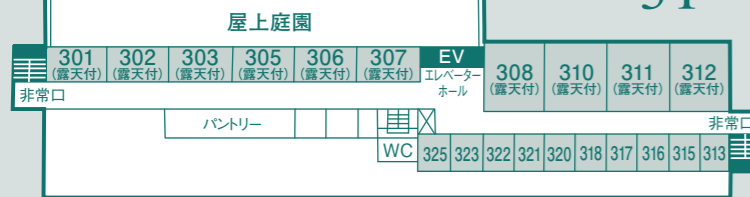

FLOOR GUIDE

ホテル 別府パストラル フロアガイド

6F

5F

4F

3F

2F

1F

1F

大宴会場 つるみ(たかさき・ゆふ・くじゅう)
中宴会場 さくら(もも・うめ)
レストラン ルミナス
大浴場・露天風呂
セミナーハウス大樹(青葉・紅葉)

2F

玄関・エントランスホール(ロビー)
コンベンションホール 鳳凰(孔雀・白鳥)
多目的会場(葵・羽衣・高砂)
ラウンジ
売店

3F~6F

客室

1F 大宴会場

会場	広さ(m)
つるみ	和 380
たかさき	和 170
ゆふ	和 95
くじゅう	和 115

1F 中宴会場

会場	広さ(m)
さくら	和 110
もも	和 55
うめ	和 55

2F コンベンションホール

会場	広さ(m)
鳳凰	洋 310
孔雀	洋 160
白鳥	洋 150

2F 多目的会場

会場	広さ(m)
葵	洋 80
羽衣	洋 55
高砂	洋 55

1F セミナーハウス

会場	広さ(m)
大樹	洋 190
青葉	洋 95
紅葉	洋 95

お部屋	部屋タイプ	広さ(m)	定員	ベッドサイズ
301	和洋室(露天風呂付)	45	7	ダブルロング
302	和洋室(露天風呂付)	45	7	ダブルロング
303	和洋室(露天風呂付)	45	7	ダブルロング
305	和洋室(露天風呂付)	45	7	ダブルロング
306	和洋室(露天風呂付)	45	7	ダブルロング
307	和洋室(露天風呂付)	40	6	セミダブル
308	和洋室(露天風呂付)	40	4	セミダブル
310	和洋室(露天風呂付)	40	4	セミダブル
311	洋室(露天風呂付)	40	2	ダブルロング
312	洋室(露天風呂付)	40	2	ダブルロング
313	洋室シングル	20	2	セミダブル
315	洋室シングル	20	2	セミダブル
316	洋室シングル	20	2	セミダブル
317	洋室シングル	20	2	セミダブル
318	洋室シングル	20	2	セミダブル
320	洋室シングル	20	2	セミダブル
321	洋室シングル	20	2	セミダブル
322	洋室シングル	20	2	セミダブル
323	洋室シングル	20	2	セミダブル
325	洋室シングル	20	2	セミダブル

お部屋	部屋タイプ	広さ(m)	定員	ベッドサイズ
401	和室ツイン	45	6	ダブル
402	和室ツイン	45	6	ダブル
403	和室ツイン	45	6	ダブル
405	和室ツイン	45	6	ダブル
406	和室ツイン	45	6	ダブル
407	和室ツイン	45	6	ダブル
408	和室ツイン	40	5	ダブル
410	和室ツイン	40	5	ダブル
411	和室ツイン	40	5	ダブル
412	和室ツイン	40	5	ダブル
413	和室ツイン	40	5	ダブル
415	和室ツイン	40	5	ダブル
416	和室ツイン	40	5	ダブル
417	和室ツイン	40	5	ダブル
418	和室ツイン	40	5	ダブル

お部屋	部屋タイプ	広さ(m)	定員	ベッドサイズ
501	和室ツイン	45	6	ダブル
502	和室ツイン	45	6	ダブル
503	和室ツイン	45	6	ダブル
505	和室ツイン	45	6	ダブル
506	和室ツイン	45	6	ダブル
507	和室ツイン	45	6	ダブル
508	和室ツイン	40	5	ダブル
510	和室ツイン	40	5	ダブル
511	特別室	80	7	ダブル
513	和室ツイン	40	5	ダブル
515	和室ツイン	40	5	ダブル
516	和室ツイン	40	5	ダブル
517	和室ツイン	40	5	ダブル
518	和室ツイン	40	5	ダブル

お部屋	部屋タイプ	広さ(m)	定員	ベッドサイズ
601	和室ツイン	45	6	ダブル
602	和室ツイン	45	6	ダブル
603	和室ツイン	45	6	ダブル
605	和室ツイン	45	6	ダブル
606	和室ツイン	45	6	ダブル
607	和室ツイン	45	6	ダブル
608	和室ツイン	40	5	ダブル
610	和室ツイン	40	5	ダブル
611	特別室	80	7	ダブル
613	和室ツイン	40	5	ダブル
615	和室ツイン	40	5	ダブル
616	和室ツイン	40	5	ダブル
617	和室ツイン	40	5	ダブル
618	和室ツイン	40	5	ダブル

ベッドサイズ

ダブルロング.....幅1402×奥行2150×高さ800
ダブル.....幅1402×奥行2088×高さ800
セミダブル.....幅1230×奥行1990×高さ220